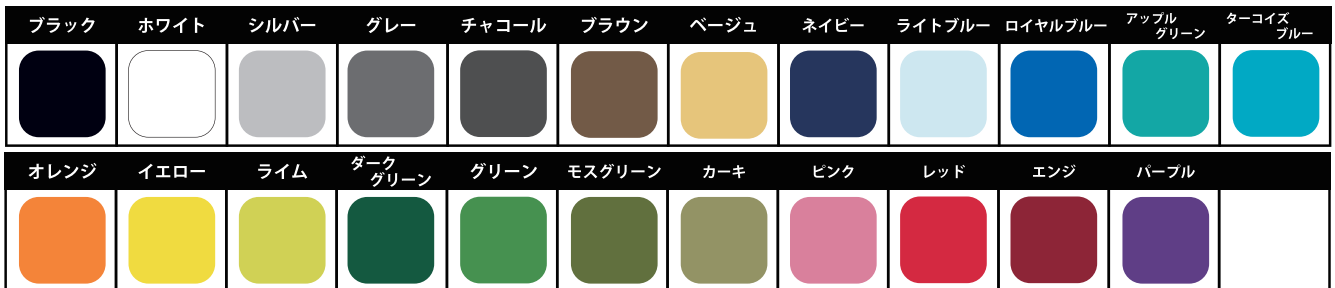

昇華CAPTAIN MARK

¥2,750 (tax in)

STANDARD VERSION

①BODYカラーをカラーチャートからお選び下さい。

LOGO

②LOGOデザインをお選び下さい。

・ユニフォーム規定が定められている大会やリーグに出場する場合は各加盟団体規定に従ってデザインをお選びください。

COLOR

③LOGOカラーをカラーチャートからお選び下さい。

①BODY カラー	②LOGO デザイン	③LOGO カラー
<input type="text"/>	<input type="text"/>	<input type="text"/>

本

※納期は正式発注日より5週間を目安とさせていただきます。(但し、時期により異なる場合がございます)

TURN BACK 刺繍 SOCKS (Jr)

No : 123381LS
 Size : 25-27/27-29
 Material : Polyester 80%,NYLON 10%,COTTON 6%,ACRYLIC 4%
 Price : 2,750yen(tax in)